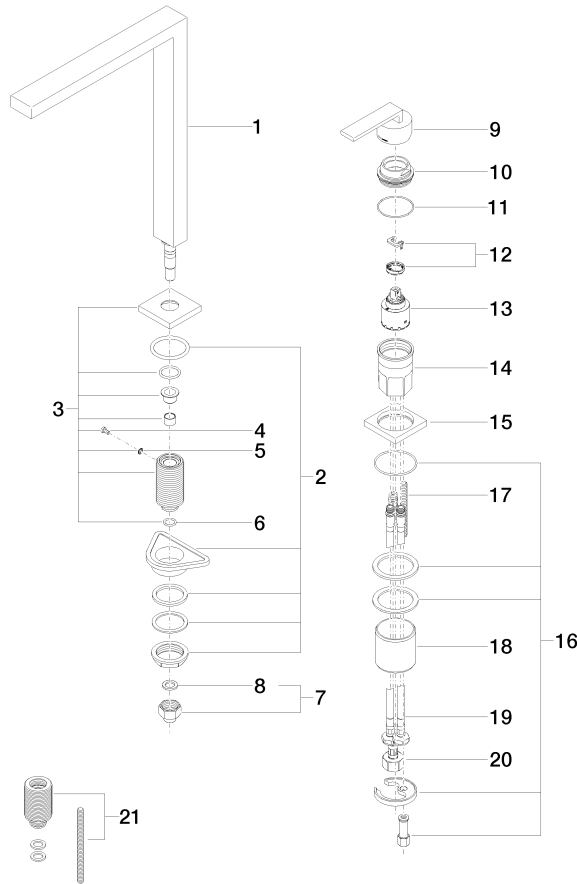

10 711 970-99

**Diagramma di portata**

**Certificati**

LGA\_18258.

GDV\_0400283.

LGA\_18886.

WRAS\_1909073.

ETA\_18986.

ST 110 101 2680  
Parts for other  
finishes can be found  
here: Cromato

**Elenco delle parti di ricambio**

N.	Codice articolo	Denominazione	Quantità necessaria	Tempo di produzione
1	90 11 06 188 06-99	bocca di erogazione	1	30
2	04 23 10 044 01 90	set di fissaggio	1	2
3	90 27 78 023 00-99	rosetta	1	30
4	09 30 30 057 90	vite	1	2
5	09 30 11 028 90	rondella	1	2
6	90 14 10 077 00 90	guarnizione	1	2
7	04 24 04 166 10 90	ugello	1	2
8	90 14 20 002 00 90	guarnizione	1	2
9	90 20 78 040 00-99	manopola	1	30
10	09 24 04 142-99	dado	1	30
11	09 14 10 108 90	guarnizione	1	2
12	90 28 10 148 00 90	accessori	1	2
13	90 15 05 061 00 90	cartuccia	1	60
14	09 30 01 100 10 90	bussola	1	2
15	09 27 78 007-99	rosetta	1	30
16	04 30 11 038 02 90	set di fissaggio	1	2
17	09 31 11 011 90	perno	1	2
18	09 18 40 079 90	bussola	1	2
19	04 30 04 104 00 90	flessibile	2	2
20	04 30 04 019 00 90	flessibile	1	2
21	12 802 970 90	Set di prolunga -	1	60

**LOT Miscelatore monocomando a due fori con rosette separate con gruppo doccia professionale - Dark Platinum spazzolato**

LOT

ST 110 101 2680

- Getto a doccia
- deviatore automatico rubinetto/batteria doccia professionale
- altezza rubinetteria 665 mm
- rosetta separata 55 x 55 mm
- diametro foro doccia professionale 30mm
- testina doccia con sistema anticalcare
- senza piombo