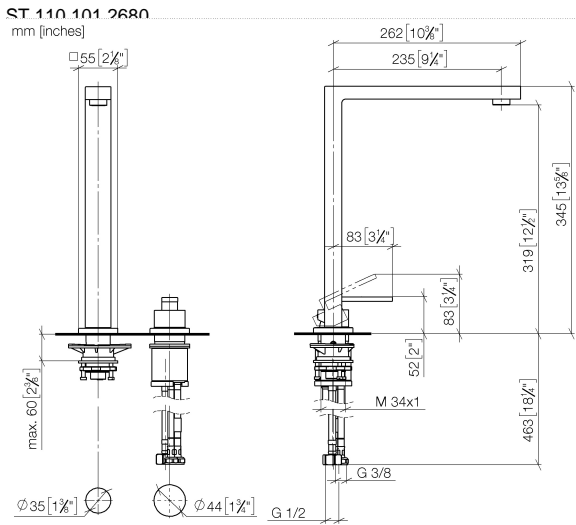

Diagramma di portata

Certificati

LGA_18258.

GDV_0400283.

LGA_18886.

WRAS_1909073.

ETA_18986.