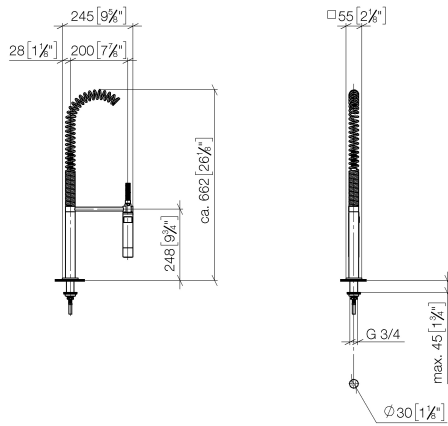

ST 110 101 2680  
Parts for other  
finishes can be found  
here: Cromato

**Elenco delle parti di ricambio**

N.	Codice articolo	Denominazione	Quantità necessaria	Tempo di produzione
1	90 11 06 188 06-99	bocca di erogazione	1	30
2	04 23 10 044 01 90	set di fissaggio	1	2
3	90 27 78 023 00-99	rosetta	1	30
4	09 30 30 057 90	vite	1	2
5	09 30 11 028 90	rondella	1	2
6	90 14 10 077 00 90	guarnizione	1	2
7	04 24 04 166 10 90	ugello	1	2
8	90 14 20 002 00 90	guarnizione	1	2
9	90 20 78 040 00-99	manopola	1	30
10	09 24 04 142-99	dado	1	30
11	09 14 10 108 90	guarnizione	1	2
12	90 28 10 148 00 90	accessori	1	2
13	90 15 05 061 00 90	cartuccia	1	60
14	09 30 01 100 10 90	bussola	1	2
15	09 27 78 007-99	rosetta	1	30
16	04 30 11 038 02 90	set di fissaggio	1	2
17	09 31 11 011 90	perno	1	2
18	09 18 40 079 90	bussola	1	2
19	04 30 04 104 00 90	flessibile	2	2
20	04 30 04 019 00 90	flessibile	1	2
21	12 802 970 90	Set di prolunga -	1	60

**LOT Miscelatore monocomando a due fori con rosette separate con gruppo doccia professionale - Dark Platinum spazzolato**

LOT

ST 110 101 2680

- Getto a doccia
- deviatore automatico rubinetto/batteria doccia professionale
- altezza rubinetteria 665 mm
- rosetta separata 55 x 55 mm
- diametro foro doccia professionale 30mm
- testina doccia con sistema anticalcare
- senza piombo

LOT Miscelatore monocomando a due fori con rosette separate con gruppo  
doccetta professionale - Dark Platinum spazzolato

---

LOT

ST 110 101 2680

ST 110 101 2680  
mm [inches]  
M 1:10

**Diagramma di portata**